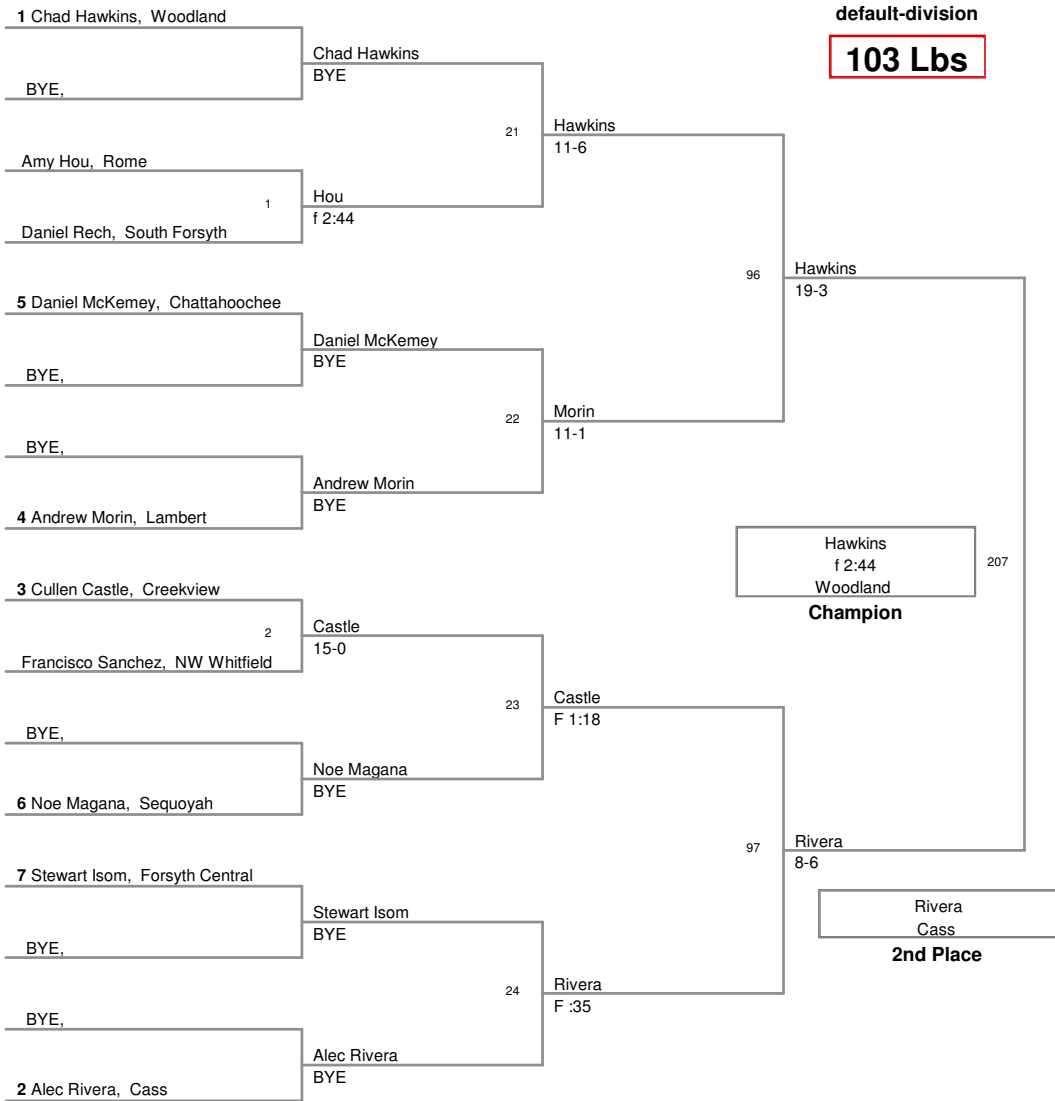

Region 7AAAA  
default-division

**103 Lbs**

**Region 7AAAA  
default-division**

**130 Lbs**

Region 7AAAA  
default-division

**140 Lbs**

Region 7AAAA  
default-division

**171 Lbs**

Region 7AAAA  
default-division

**189 Lbs**

Region 7AAAA  
default-division

**215 Lbs**

Region 7AAAA  
default-division

**285 Lbs**