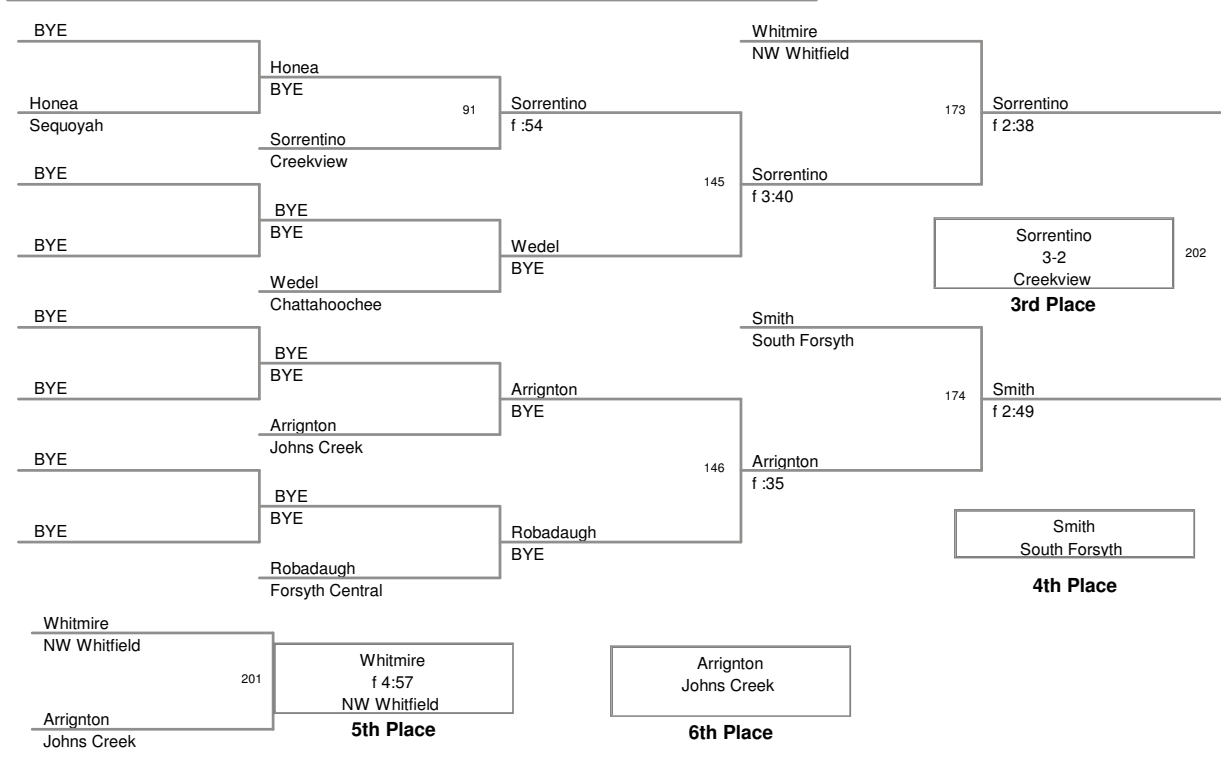

Region 7AAAA  
default-division

**103 Lbs**

**Region 7AAAA  
default-division**

**130 Lbs**

Region 7AAAA  
default-division

**140 Lbs**

Region 7AAAA  
default-division

**171 Lbs**

Region 7AAAA  
default-division

**189 Lbs**

Region 7AAAA  
default-division

**215 Lbs**

Region 7AAAA  
default-division

**285 Lbs**