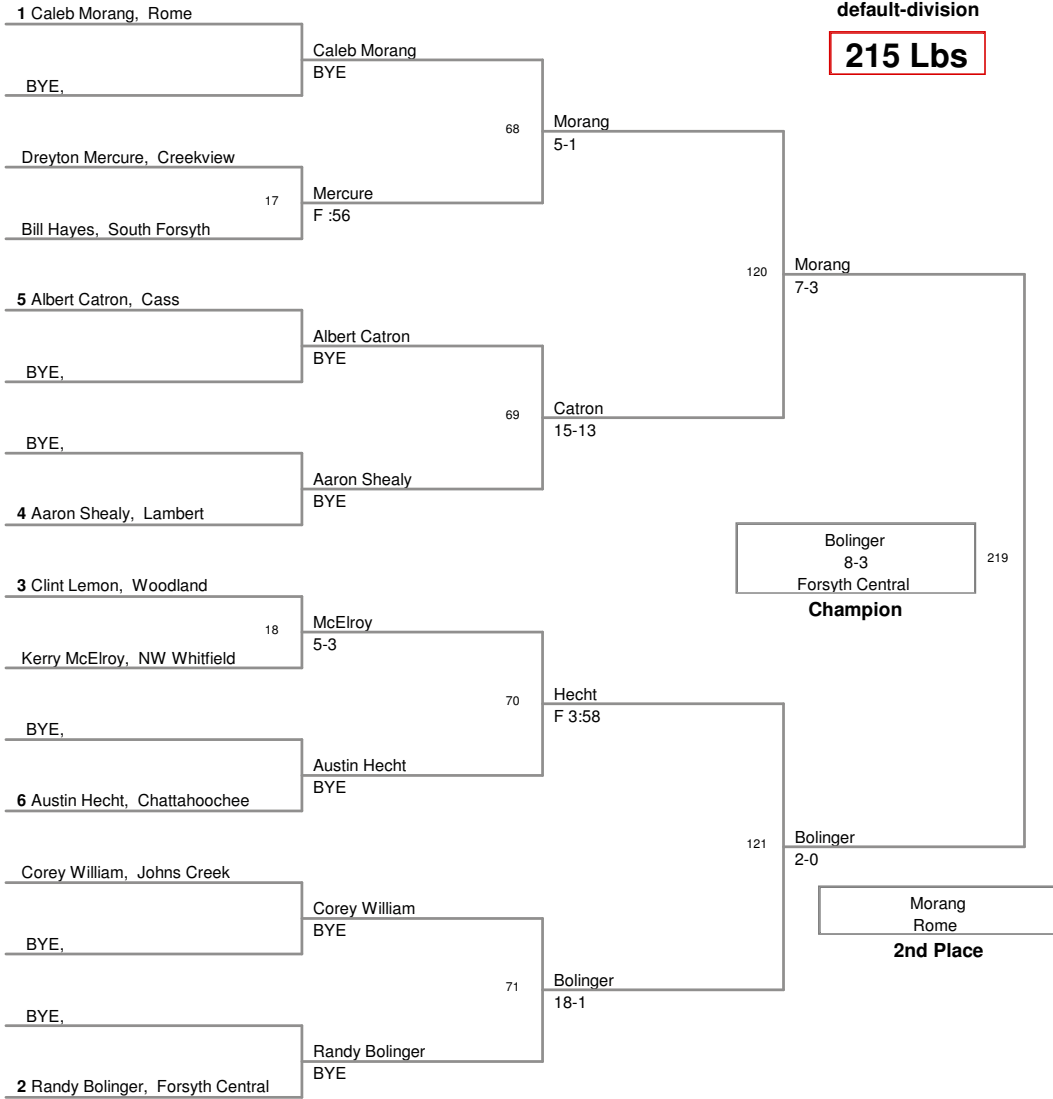

Region 7AAAA  
default-division

**103 Lbs**

**Region 7AAAA  
default-division**

**130 Lbs**

Region 7AAAA  
default-division

**140 Lbs**

Region 7AAAA  
default-division

**171 Lbs**

Region 7AAAA  
default-division

**189 Lbs**

Region 7AAAA  
default-division

**215 Lbs**

Region 7AAAA  
default-division

**285 Lbs**