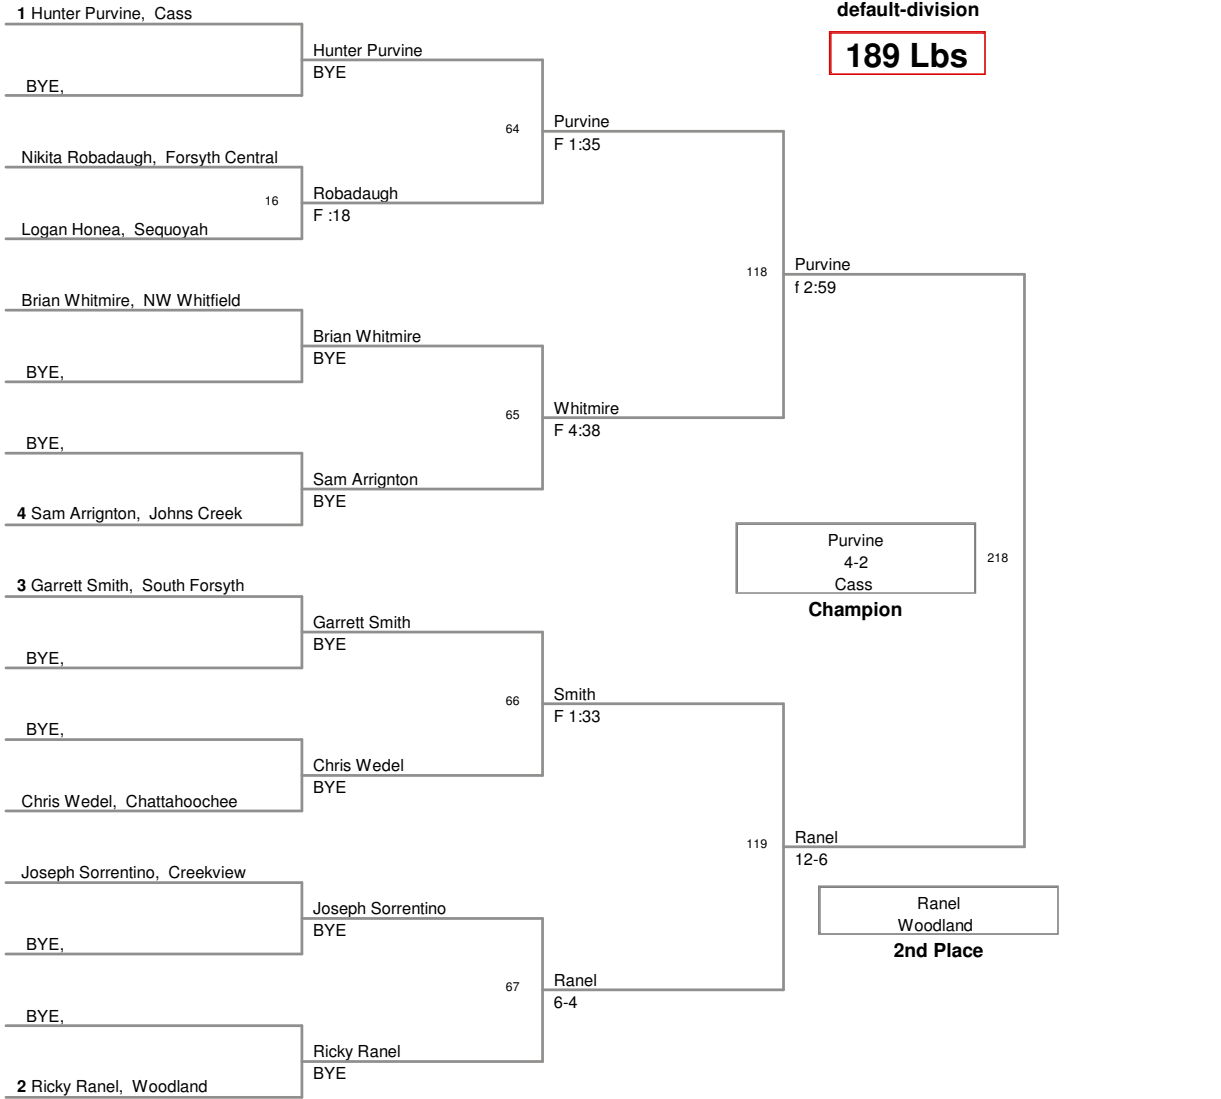

Region 7AAAA  
default-division

**103 Lbs**

**Region 7AAAA  
default-division**

**130 Lbs**

Region 7AAAA  
default-division

**140 Lbs**

Region 7AAAA  
default-division

**171 Lbs**

Region 7AAAA  
default-division

**189 Lbs**

Region 7AAAA  
default-division

**215 Lbs**

Region 7AAAA  
default-division

**285 Lbs**