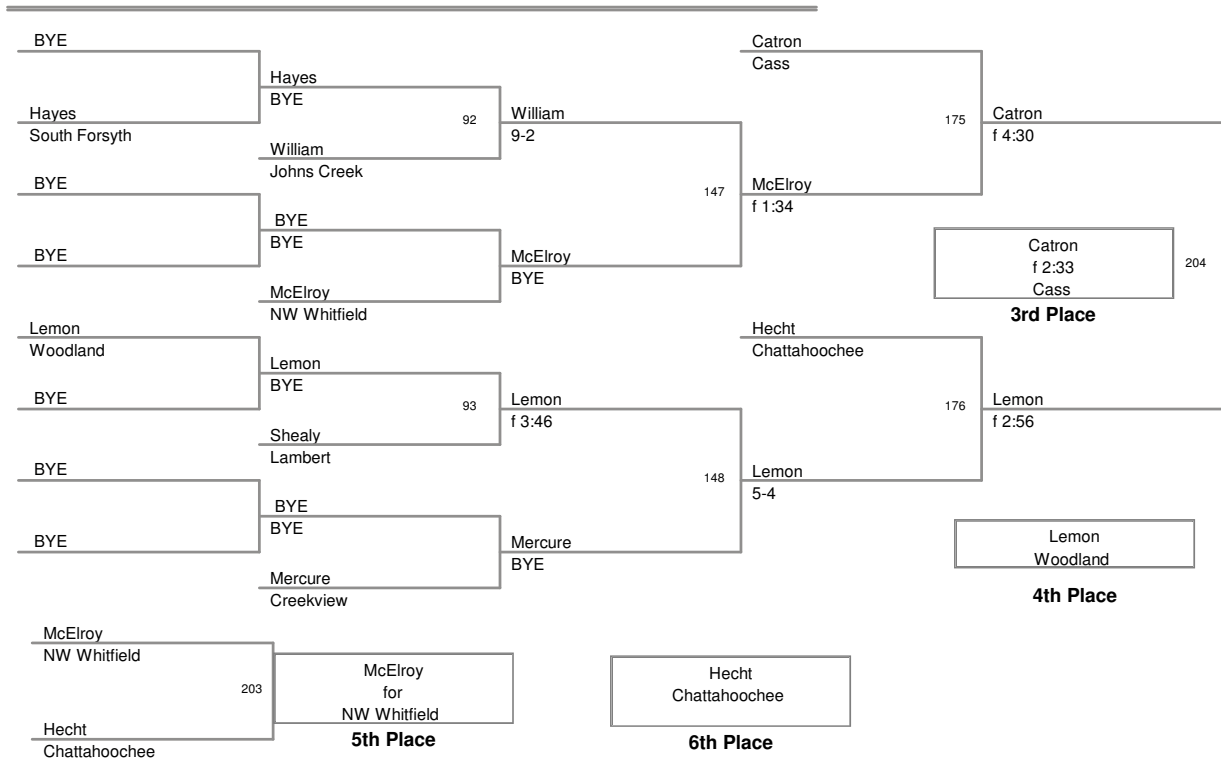

Region 7AAAA  
default-division

**103 Lbs**

**Region 7AAAA  
default-division**

**130 Lbs**

Region 7AAAA  
default-division

**140 Lbs**

Region 7AAAA  
default-division

**171 Lbs**

Region 7AAAA  
default-division

**189 Lbs**

Region 7AAAA  
default-division

**215 Lbs**

Region 7AAAA  
default-division

**285 Lbs**