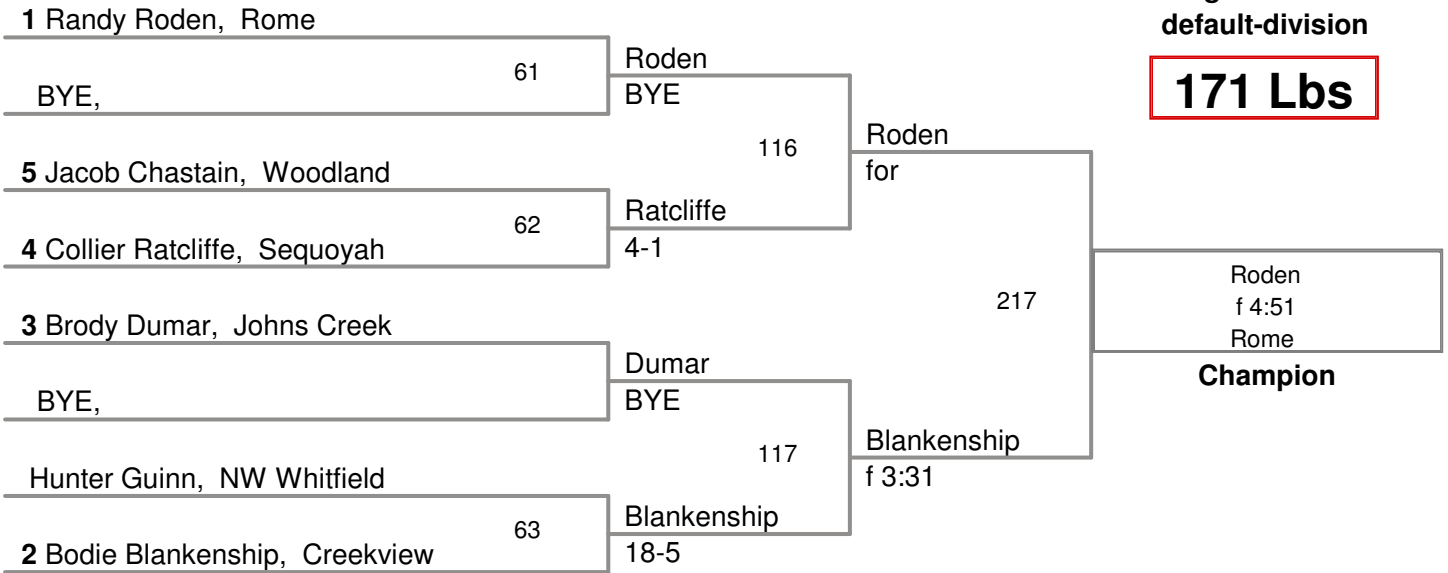

Region 7AAAA  
default-division

**103 Lbs**

**Region 7AAAA  
default-division**

**130 Lbs**

Region 7AAAA  
default-division

**140 Lbs**

Region 7AAAA  
default-division

**171 Lbs**

Region 7AAAA  
default-division

**189 Lbs**

Region 7AAAA  
default-division

**215 Lbs**

Region 7AAAA  
default-division

**285 Lbs**