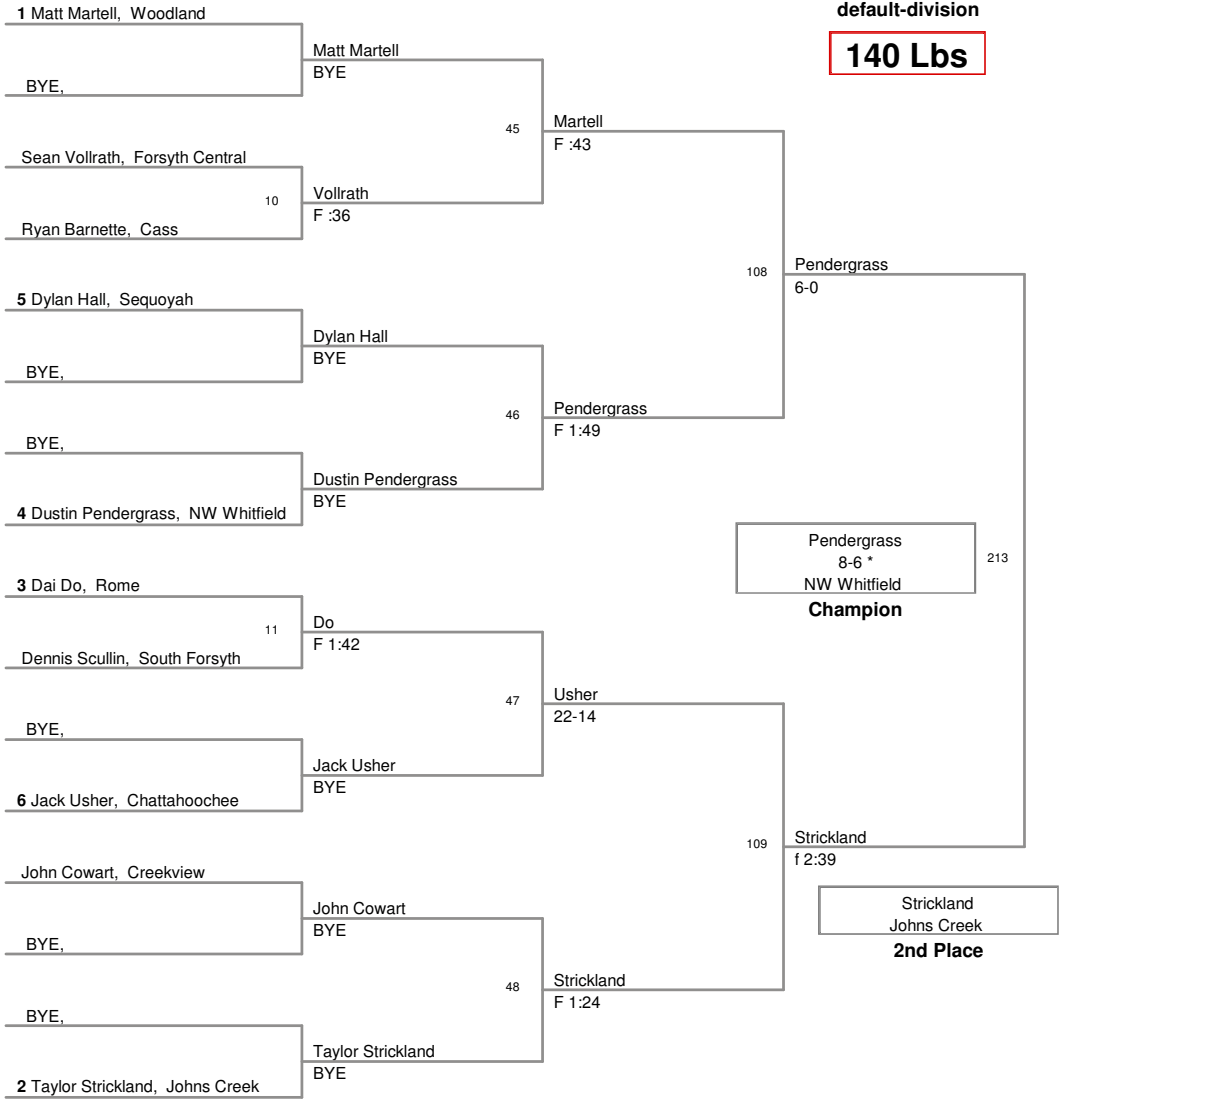

Region 7AAAA  
default-division

**103 Lbs**

**Region 7AAAA  
default-division**

**130 Lbs**

Region 7AAAA  
default-division

**140 Lbs**

Region 7AAAA  
default-division

**171 Lbs**

Region 7AAAA  
default-division

**189 Lbs**

Region 7AAAA  
default-division

**215 Lbs**

Region 7AAAA  
default-division

**285 Lbs**