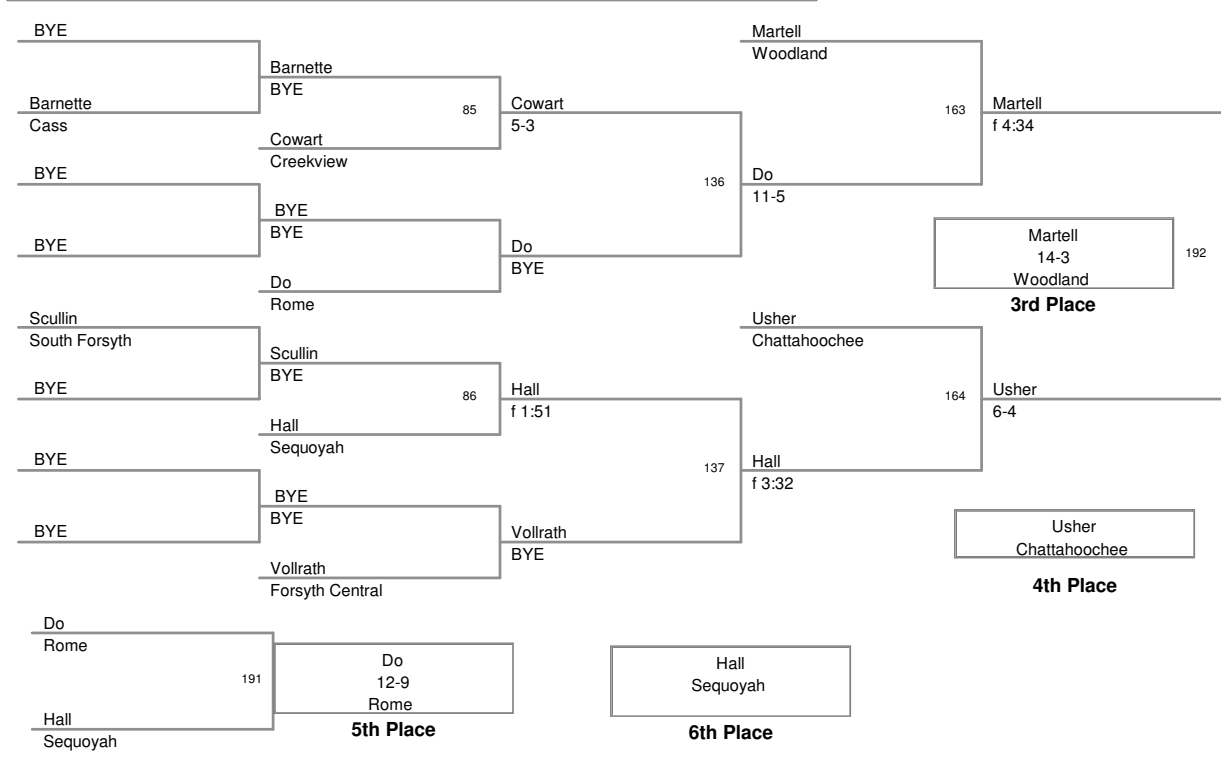

Region 7AAAA  
default-division

**103 Lbs**

**Region 7AAAA  
default-division**

**130 Lbs**

Region 7AAAA  
default-division

**140 Lbs**

Region 7AAAA  
default-division

**171 Lbs**

Region 7AAAA  
default-division

**189 Lbs**

Region 7AAAA  
default-division

**215 Lbs**

Region 7AAAA  
default-division

**285 Lbs**