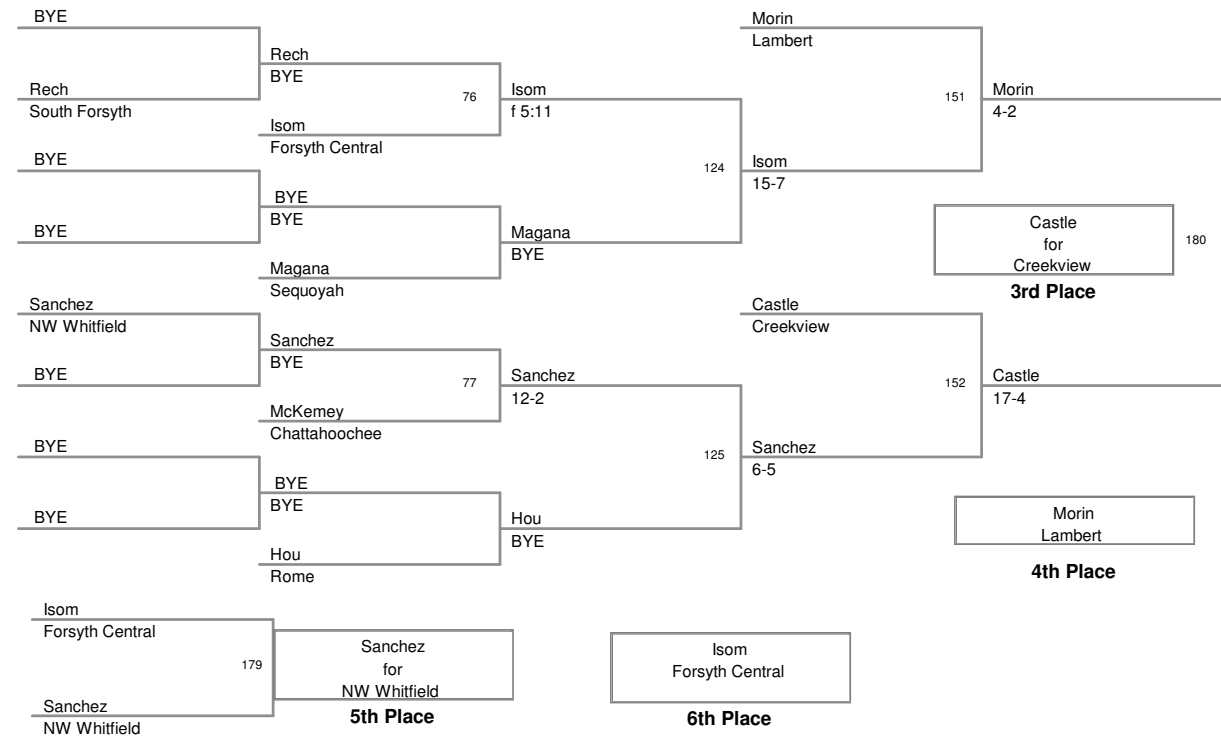

Region 7AAAA  
default-division

**103 Lbs**

**Region 7AAAA  
default-division**

**130 Lbs**

Region 7AAAA  
default-division

**140 Lbs**

Region 7AAAA  
default-division

**171 Lbs**

Region 7AAAA  
default-division

**189 Lbs**

Region 7AAAA  
default-division

**215 Lbs**

Region 7AAAA  
default-division

**285 Lbs**