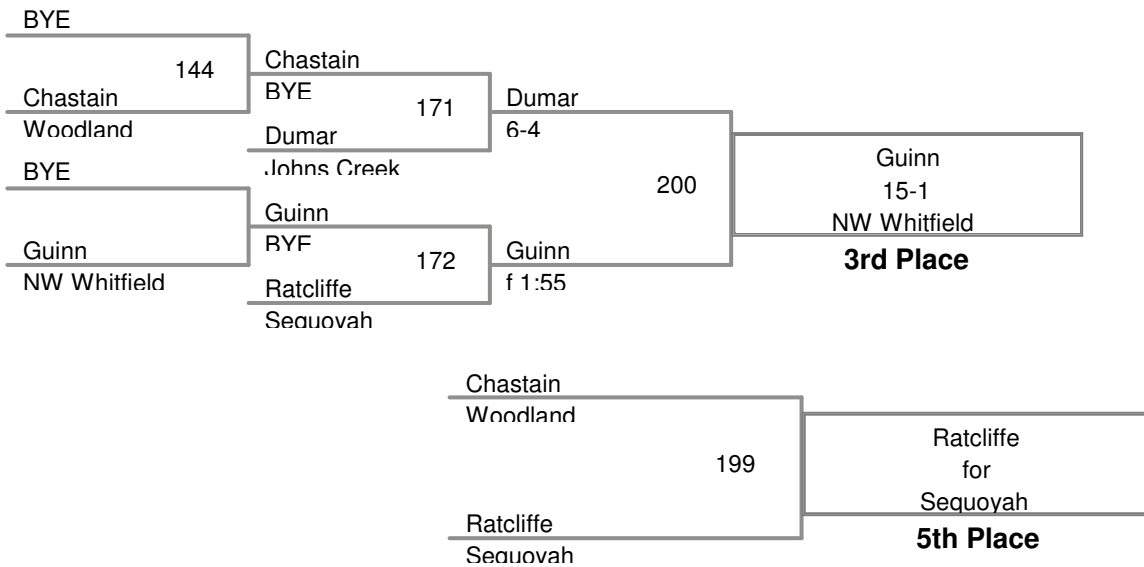

Region 7AAAA  
default-division

**103 Lbs**

**Region 7AAAA  
default-division**

**130 Lbs**

Region 7AAAA  
default-division

**140 Lbs**

Region 7AAAA  
default-division

**171 Lbs**

Region 7AAAA  
default-division

**189 Lbs**

Region 7AAAA  
default-division

**215 Lbs**

Region 7AAAA  
default-division

**285 Lbs**